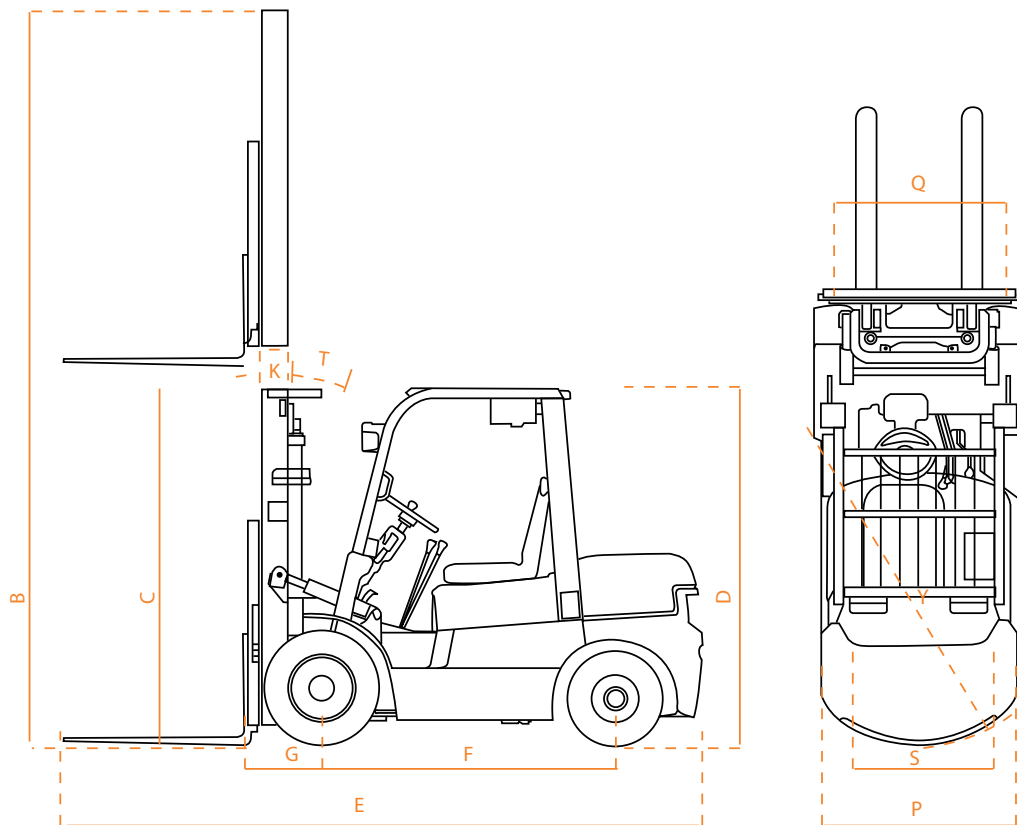

ATS Forklifts
 Strickledeweg 33
 3125 AT Schiedam

T: +31 (0)10 437 7101
 F: +31 (0)10 437 7833
 M: 06 - 20 25 55 44
 E: info@atsforklifts.nl
 W: www.atsforklifts.nl

ATS

Model CPCD 35

Hefvermogen:	3,5 ton
Aandrijving:	Diesel Isuzu 44,9 kW
Mast:	4,5 Meter, driedelig, free lift

- Side shift
- Massieve banden
- 4^e ventiel met aansluiting
- Achteruitrij alarmering
- Verstelbare stoel met veiligheidsgordel
- Opgebouwd uit betrouwbare componenten, zoals motoren van Isuzu en Mitsubishi, Cascade side-shift en GE elektronica

Capaciteit grafiek

ATS, kwaliteit op een hoger niveau!

	Unit	Value		Unit	Value
Aandrijving	-	Diesel	Draaicirkel (Y)	mm	2540
Hefvermogen	kg	3500	Rijsnelheid met/zonder last	km/h	17/19
Lastzwaartepunt	mm	500	Hefsnelheid met last	mm/sec	360
Hefhoogte	mm	3000	Maximaal klimvermogen	%	15
Vrije heffing	mm	145	Eigen gewicht	kg	4750
Vorkafmetingen (LxBxH)	mm	1070x130x45	Banden	Voor	28x9-15-14PR
Neiging mast/vorkenbord voorover/achterover (K/T)	graden	6/12		Achter	6.50-10-10PR
Afstand vooras tot vorkrug(G)	mm	501	Spoorbreedte	Voor(Q)	1000
Afmetingen	Totale lengte(E)	2720		Achter(S)	970
	Totale breedte(P)	1225	Wielbasis	1700	
	Hoogte, mast ingeschoven(C)	2070	Bodemvrijheid		110
	Hoogte, mast in hoogste stand(B)	4272			
	Hoogte beschermdak(D)	2090			