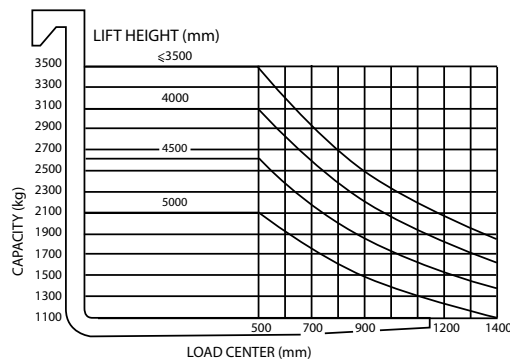

Capaciteit grafiek

ATS, kwaliteit op een hoger niveau!

	Unit	Value		Unit	Value
Aandrijving	-	Diesel	Draaicirkel (Y)	mm	2540
Hefvermogen	kg	3500	Rijsnelheid met/zonder last	km/h	17/19
Lastzwaartepunt	mm	500	Hefsnelheid met last	mm/sec	360
Hefhoogte	mm	3000	Maximaal klimvermogen	%	15
Vrije heffing	mm	145	Eigen gewicht	kg	4750
Vorkafmetingen (LxBxH)	mm	1070x130x45	Banden	Voor	28x9-15-14PR
Neiging mast/vorkenbord voorover/achterover (K/T)	graden	6/12		Achter	6.50-10-10PR
Afstand vooras tot vorkrug(G)	mm	501	Spoorbreedte	Voor(Q)	1000
Afmetingen	Totale lengte(E)	2720		Achter(S)	970
	Totale breedte(P)	1225	Wielbasis	1700	
	Hoogte, mast ingeschoven(C)	2070	Bodemvrijheid		110
	Hoogte, mast in hoogste stand(B)	4272			
	Hoogte beschermdak(D)	2090			