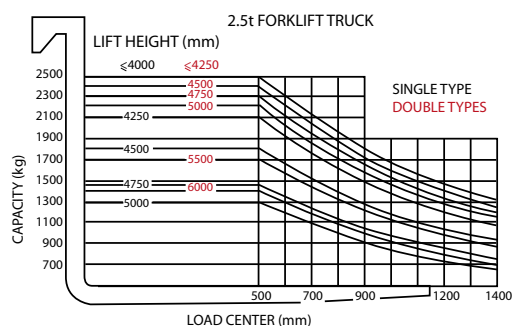

Capaciteit grafiek

ATS, kwaliteit op een hoger niveau!

	Unit	Value		Unit	Value		
Aandrijving	-	Diesel	Draaistraal (Y)	mm	2240		
Hefvermogen	kg	2500	Rijsnelheid met/zonder last	km/h	17/19,5		
Lastzwaartepunt	mm	500	Hefsnelheid met/zonder last	mm/sec	550/580		
Hefhoogte	mm	3000	Maximaal klimvermogen	%	18		
Vrije heffing	mm	325	Eigen gewicht	kg	3770		
Vorkafmetingen (LxBxH)	mm	1070x122x40	Banden	Voor	-	7.00-12-12PR	
Neiging mast/vorkenbord voorover/achterover (K/T)	graden	6/12		Achter	-	6.00-9-10PR	
Afstand vooras tot vorkrug(G)	mm	483	Spoorbreedte	Voor(Q)	mm	970	
Afmetingen	Totale lengte(E)	mm		2583	Achter(S)	mm	970
	Totale breedte(P)	mm	1150	Wielbasis	mm	1600	
	Hoogte, mast ingeschoven(C)	mm	1995	Bodemvrijheid		mm	110
	Hoogte, mast in hoogste stand(B)	mm	4030				
	Hoogte beschermdak(D)	mm	2070				