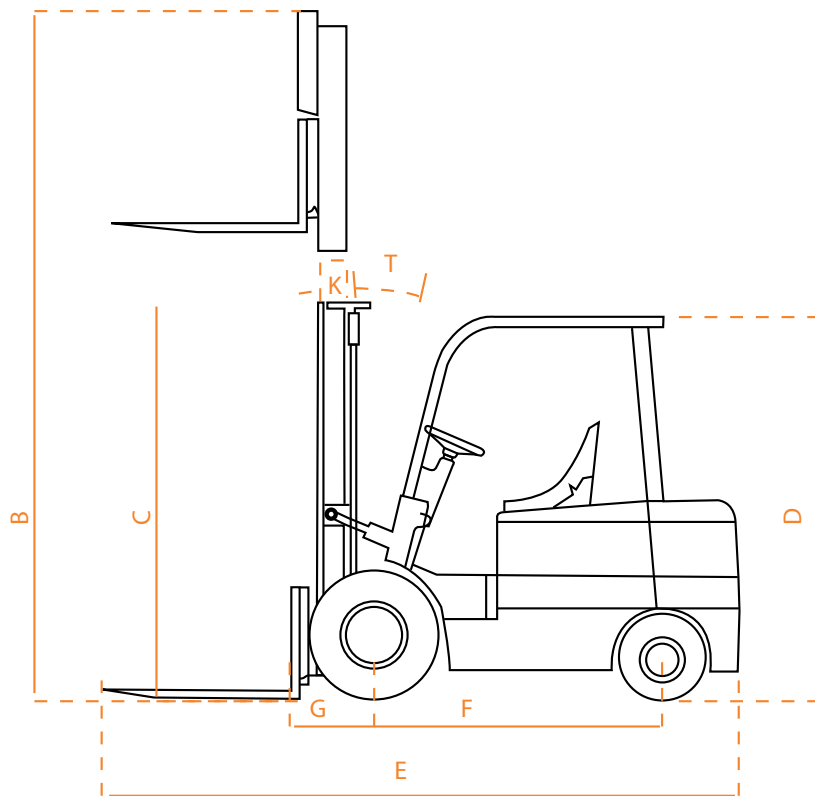

ATS Forklifts
Strickledeweg 33
3125 AT Schiedam

T: +31 (0)10 437 7101
F: +31 (0)10 437 7833
M: 06 - 20 25 55 44
E: info@atsforklifts.nl
W: www.atsforklifts.nl

ATS

Model CPCD 25

Hefvermogen:	2,5 ton
Aandrijving:	Diesel Isuzu 34,5 kW
Mast:	4,5 Meter, driedelig, free lift

- Side shift
- Massieve banden
- 4^e ventiel met aansluiting
- Achteruitrij alarmering
- Verstelbare stoel met veiligheidsgordel
- Opgebouwd uit betrouwbare componenten, zoals motoren van Isuzu en Mitsubishi, Cascade side-shift en GE elektronica

Capaciteit grafiek

ATS, kwaliteit op een hoger niveau!

	Unit	Value		Unit	Value		
Aandrijving	-	Diesel	Draaistraal (Y)	mm	2240		
Hefvermogen	kg	2500	Rijsnelheid met/zonder last	km/h	17/19,5		
Lastzwaartepunt	mm	500	Hefsnelheid met/zonder last	mm/sec	550/580		
Hefhoogte	mm	3000	Maximaal klimvermogen	%	18		
Vrije heffing	mm	325	Eigen gewicht	kg	3770		
Vorkafmetingen (LxBxH)	mm	1070x122x40	Banden	Voor	-	7.00-12-12PR	
Neiging mast/vorkenbord voorover/achterover (K/T)	graden	6/12		Achter	-	6.00-9-10PR	
Afstand vooras tot vorkrug(G)	mm	483	Spoorbreedte	Voor(Q)	mm	970	
Afmetingen	Totale lengte(E)	mm		2583	Achter(S)	mm	970
	Totale breedte(P)	mm	1150	Wielbasis	mm	1600	
	Hoogte, mast ingeschoven(C)	mm	1995	Bodemvrijheid		mm	110
	Hoogte, mast in hoogste stand(B)	mm	4030				
	Hoogte beschermdak(D)	mm	2070				