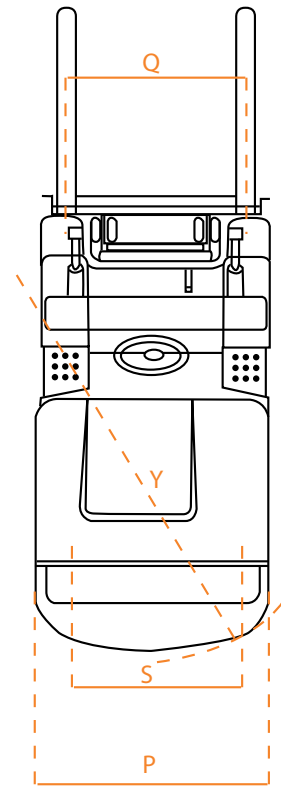

- Side shift
- Massieve banden
- 4^e ventiel met aansluiting
- Achteruitrij alarmering
- Verstelbare stoel met veiligheidsgordel
- Opgebouwd uit betrouwbare componenten, zoals motoren van Isuzu en Mitsubishi, Cascade side-shift en GE elektronica

Capaciteit grafiek

ATS, kwaliteit op een hoger niveau!

	Unit	Value		Unit	Value		
Aandrijving	-	Diesel	Draaistraal (Y)	mm	2240		
Hefvermogen	kg	2500	Rijsnelheid met/zonder last	km/h	17/19,5		
Lastzwaartepunt	mm	500	Hefsnelheid met/zonder last	mm/sec	550/580		
Hefhoogte	mm	3000	Maximaal klimvermogen	%	18		
Vrije heffing	mm	325	Eigen gewicht	kg	3770		
Vorkafmetingen (LxBxH)	mm	1070x122x40	Banden	Voor	-	7.00-12-12PR	
Neiging mast/vorkenbord voorover/achterover (K/T)	graden	6/12		Achter	-	6.00-9-10PR	
Afstand vooras tot vorkrug(G)	mm	483	Spoorbreedte	Voor(Q)	mm	970	
Afmetingen	Totale lengte(E)	mm		2583	Achter(S)	mm	970
	Totale breedte(P)	mm	1150	Wielbasis	mm	1600	
	Hoogte, mast ingeschoven(C)	mm	1995	Bodemvrijheid		mm	110
	Hoogte, mast in hoogste stand(B)	mm	4030				
	Hoogte beschermdak(D)	mm	2070				